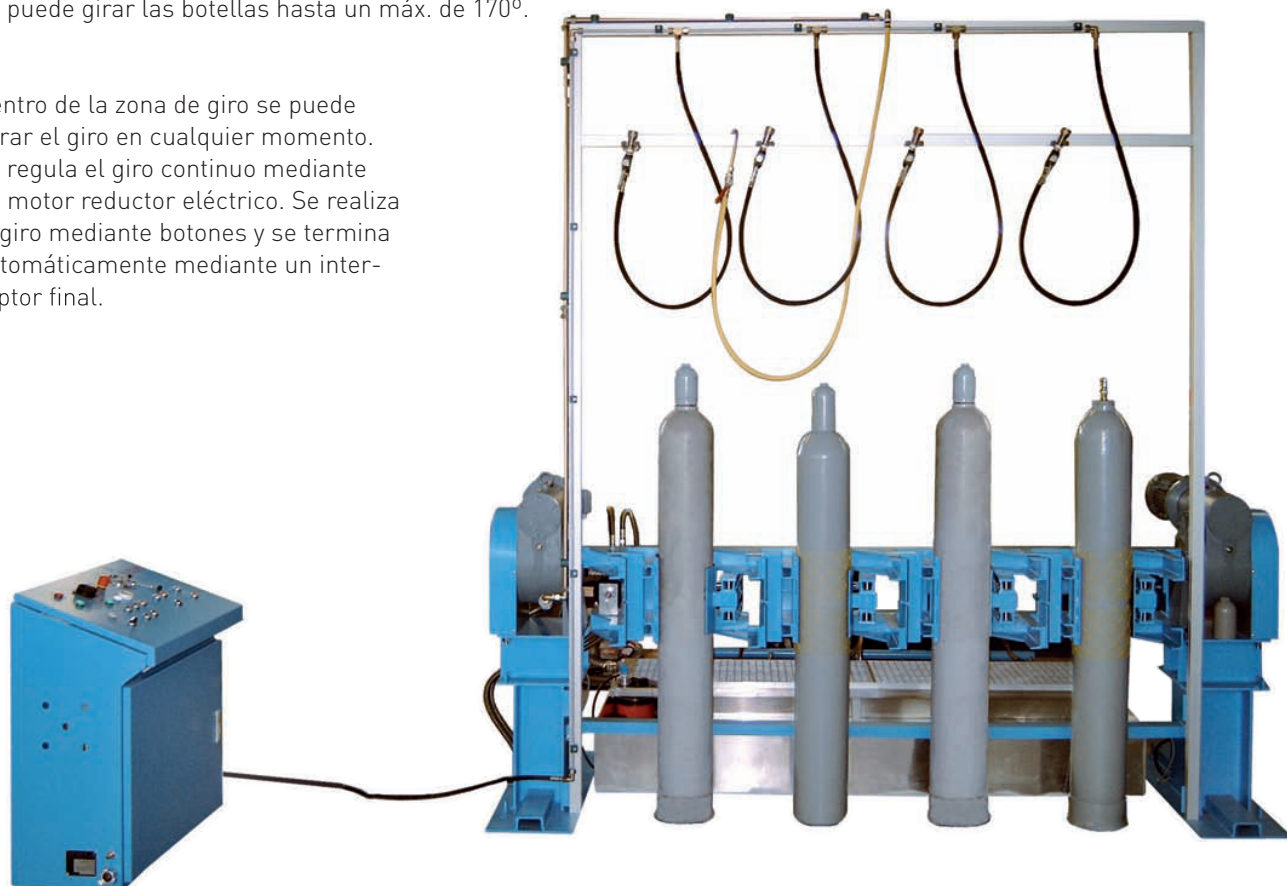

No. 431 000 · Prueba hidráulica de alta y baja presión · VOLTEADORA IV

La máquina volteadora, modelo IV, sirve para sujetar y girar botellas de acero para vaciarlas después de realizar una prueba hidráulica. Las botellas de acero se vacían a un depósito de almacenamiento de agua, situado detrás de la máquina volteadora.

Se puede sujetar y girar al mismo tiempo un máx. de 4 botellas de acero. Se sujeta cada botella individualmente mediante un cilindro hidráulico. El manejo de la máquina se realiza desde un pupitre de mando. La sujeción de las botellas de acero se realiza a través de un cilindro hidráulico. Se puede girar las botellas hasta un máx. de 170°.

Dentro de la zona de giro se puede parar el giro en cualquier momento. Se regula el giro continuo mediante un motor reductor eléctrico. Se realiza el giro mediante botones y se termina automáticamente mediante un interruptor final.

Adaptador rápido EM:

- » Adaptador enroscable con palanca de sujeción rápido para roscas de CO₂ (W 28,8 x 1/14")
- » Equipado con enchufe rápido para una rápida adaptación a la manguera de presión

DATOS TÉCNICOS

Volteadora (Long x Anch x Alt):	Aprox. 2750 x 1800 x 3000 mm
Pupitre de mando (Long x Anch x Alt):	Aprox. 800 x 600 x 1000 mm
Diámetros de las botellas de acero:	Ø 205 – 270 mm
Altura de las botellas de acero:	1200 – 1800 mm
Accionamiento:	Agregado hidráulico: 3 kW, Trifásico 230/400 V, 50 Hz
Presión hidráulica máx.:	160 bar
Accionamiento de giro:	Trifásico 230/400 V, 50 Hz, 2 x 3 kW

Opcionalmente se puede equipar la volteadora con los siguientes componentes:

- » Instalación de llenado de agua
- » Instalación de pruebas hidráulicas hasta 450 bar
- » Instalación de secado con lanzas de secado
- » Cisterna de agua caliente (500 l)
- » Pantalla protectora
- » Videoregistrador para la evaluación de datos

Distribuido por:

Sudamerica Spiro Fire S.A.

E-mail: ventas@ssf.com.pe • www.ssf.com.pe

“Nuestro servicio detrás de la línea de fuego”