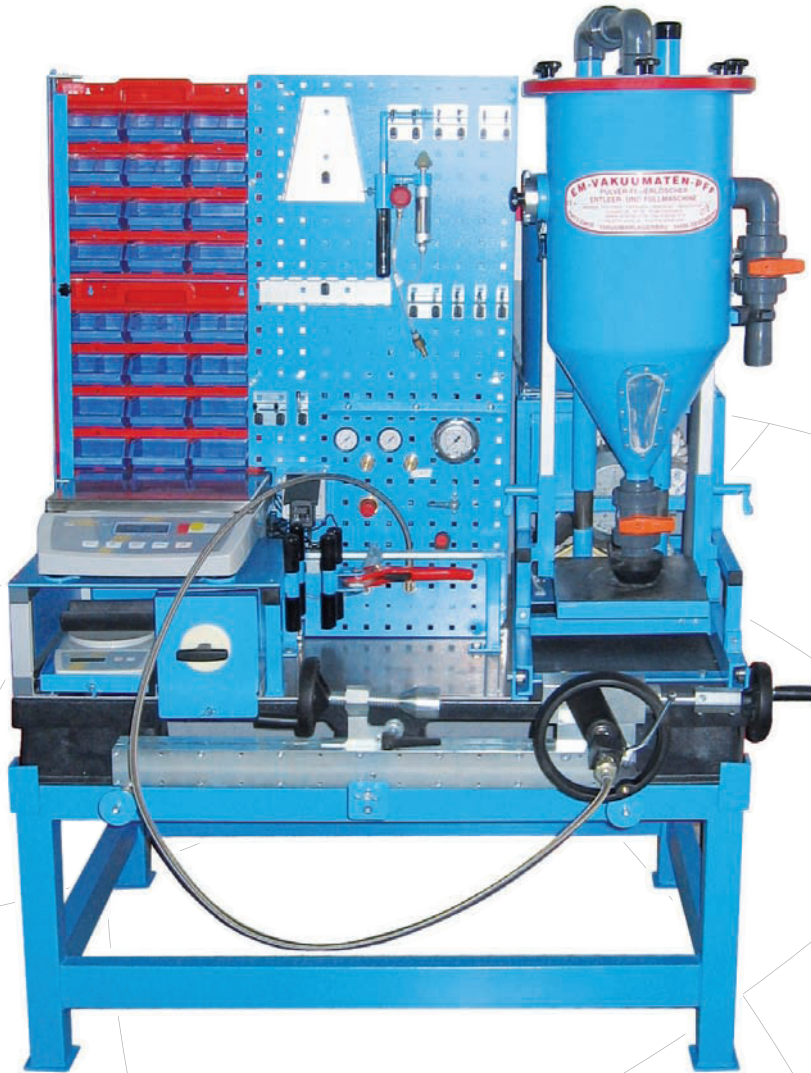

No. 123 000 · Estación de servicio móvil · MSS-P-III

La estación de servicio móvil, modelo MSS-P-III, es el apoyo perfecto para cada empresa de mantenimiento de extintores.

Combina todas las máquinas necesarias en el espacio disponible de un Europalet. Se carga y descarga la estación de servicio móvil rápidamente mediante un toro de elevación.

La estación de servicio móvil resalta por el siguiente equipamiento:

- » Máquina de trasvase de polvo
Potencia: 25 kg/min
Limpieza de filtros eléctrica
Ajuste de altura eléctrico
Depósito para el almacenamiento de polvo de 30 kg
- » Máquina de trasvase de CO₂, eléctrica
Capacidad de trasvase: 3,5 kg/min
Válvula de seguridad (130 bar)
- » Cabezal de llenado universal para el llenado de cartuchos de todos los tipos y marcas
- » Compresor de aire con tanque de 20 l max. 8 bar
- » Botella de nitrógeno
200 bar con mano reductor
Contenido: 10 l
- » Botella de CO₂
Contenido: 6 kg
- » Trinca de cierre manual
- » Máquina para la comprobación de mangueras para mangueras de extintores y válvulas de seguridad
- » Pared de chapa perforada para colgar herramientas
- » Pinza de presurización de nitrógeno
- » Armario con 24 cajas para guardar recambios
- » Báscula digital 20 kg
Resolución 1 g
- » Báscula digital 2 kg
Resolución 1 g

DATOS TÉCNICOS

Conexión eléctrica:	230 V, 16 A, 50 Hz
Peso:	Aprox. 290 kg
Medidas (Largo x Ancho x Alto):	Aprox. 1200 x 800 x 1300 mm
Construcción:	Aluminio
Color:	Laca Hammerschlag azul o gris plateado